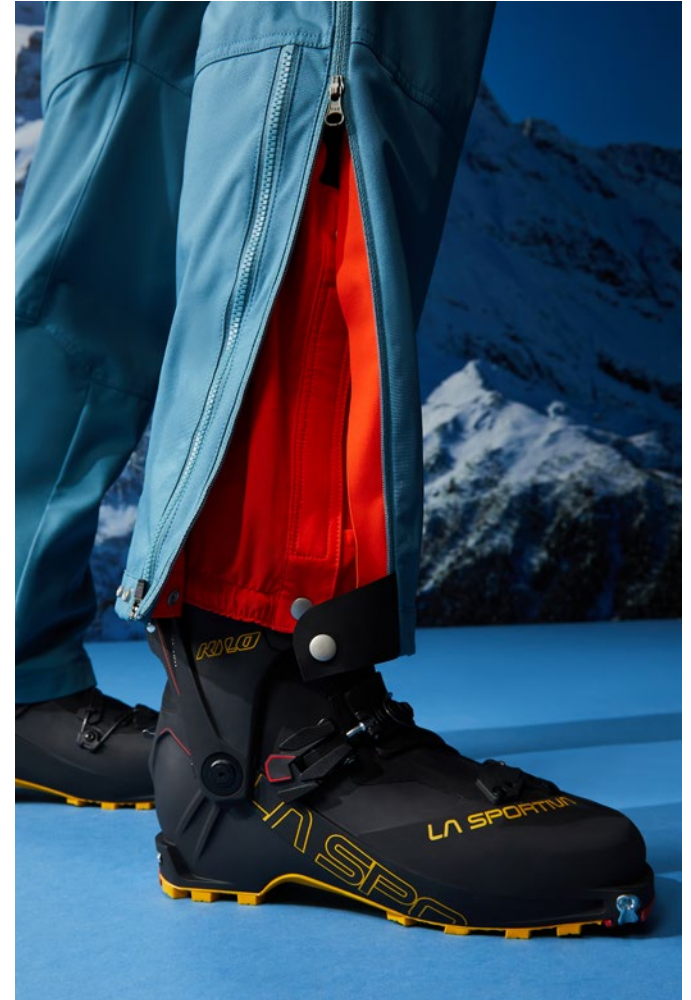

ZEPHIR HEADBAND - Y89 643614
CROSSRIDGE EVO SHELL JKT M - L86 642643
CROSSRIDGE SOFTSHELL PANT M - BAO 642322
MYTHIC PRIMALOFT JKT M - L81 642643
KILO SKIBOOTS - 89M 999100
SKITOURING GLOVES - Y75 999100
MOONLITE BACKPACK - 59X 999100
ORTLES 90 LS SKIS - 98L 900100
TOUR POLES - 49D 999100