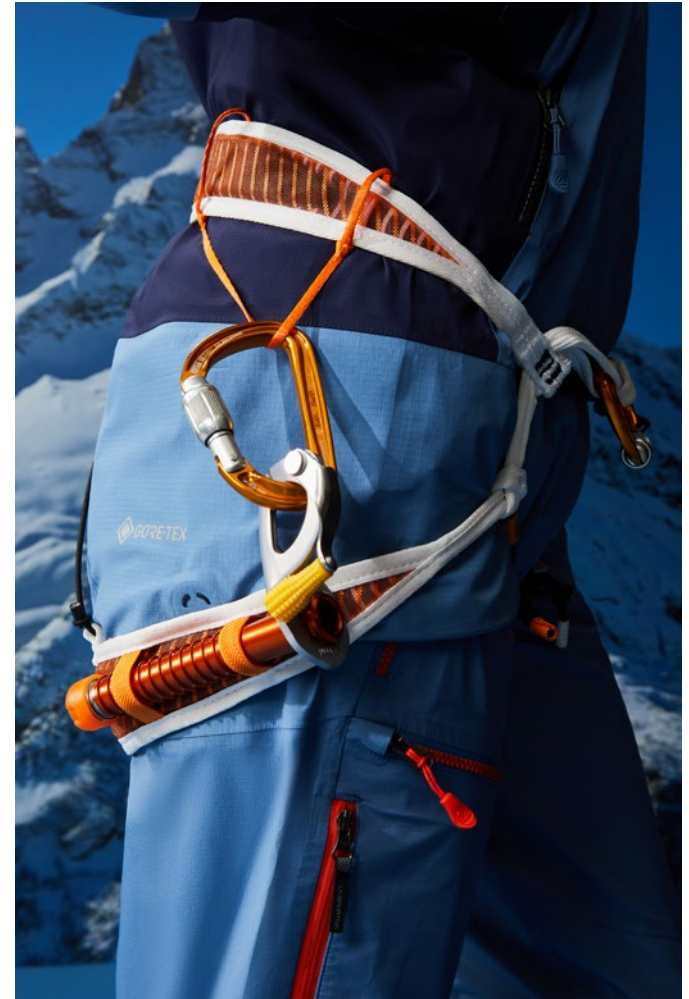

CIRCLE BEANY - X40 736322
ALPINE GUIDE GTX JKT W - T10 644643
ALPINE GUIDE GTX PANT W - T11 644644
TRANGO PRO GTX W - 310 999402
ALPINE BACKPACK - 59K 999100