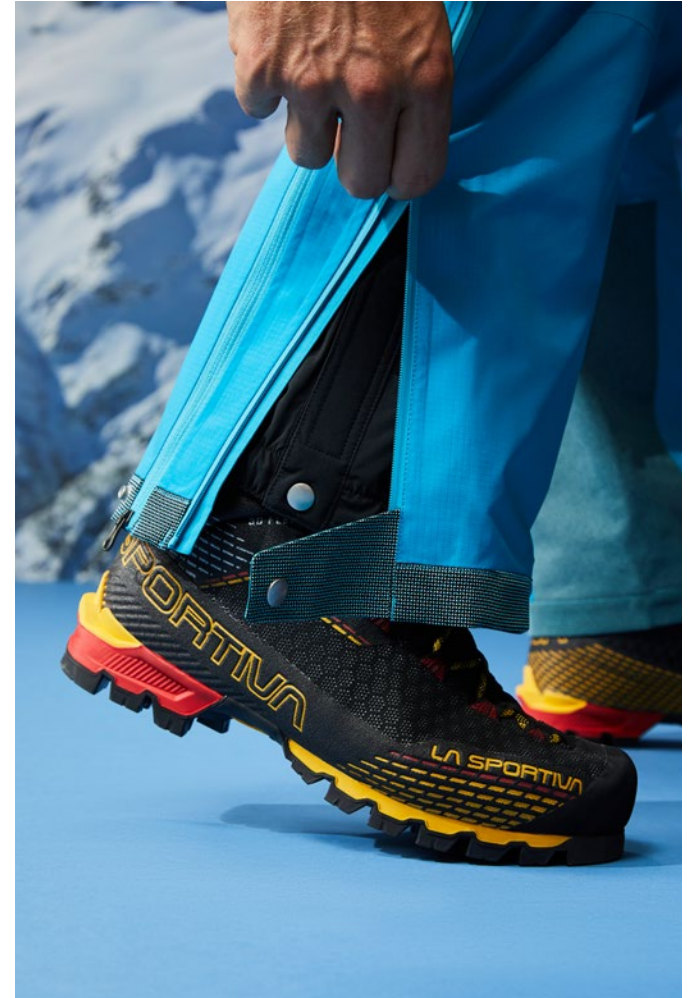

DORADO BEANIE - Y86 614322
ALPINE GUIDE GTX JKT M - S13 735614
ALPINE GUIDE GTX PANT M - S14 614614
ALPINE GUIDE PRIMALOFT HOODY M - S01 643643
LUCENDRO THERMAL HOODY M - D44 322614
TRANGO PRO GTX - 31N 999100